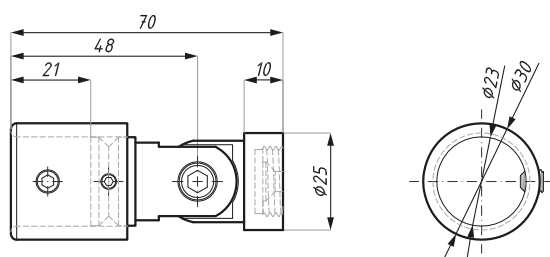

Kod / Code	Materiał / Material	Wykończenie / Finish
CB05ADJPC	mosiądz / brass	chrom połysk / polish chrome
CB05ADJSC	mosiądz / brass	chrom satyna / satin chrome