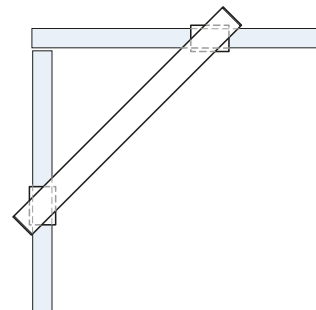

SBGTG

Stabilizator szkło-szkło set
Stabiliser set, glass to glass

Schemat montażu szkło - szkło
Montage scheme glass to glass

Kod / Code	Długość (mm) Length (mm)	Wykończenie Finish
SBGTG-200PSS	200	połysk / polish
SBGTG-200SSS	200	satyna / satin
SBGTG-350PSS	350	połysk / polish
SBGTG-350SSS	350	satyna / satin

material: stal nierdzewna

material: stainless steel