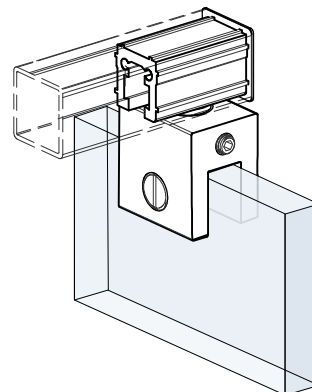

SBR20

Reling wzmacniający kwadratowy
Square stabiliser bar

Kod / Code	Wykończenie / Finish	Długość (mm) / Length (mm)
SBR20-1200PSS	połysk / polish	1200
SBR20-2000PSS	połysk / polish	2000
SBR20-1200SSS	satyna / satin	1200
SBR20-2000SSS	satyna / satin	2000

materiał: stal nierdzewna

material: stainless steel

SB03BA

Łącznik końcowy szkło - reling
End connector

Kod / Code	Materiał / Material	Wykończenie / Finish
CSB03BAPSS	stal nierdzewna / stainless steel	połysk / polished
CSB03BASSS	stal nierdzewna / stainless steel	satyna / satin

grubość szkła (mm): 6; 8; 10

glass thickness (mm) : 6; 8; 10

SB04

Łącznik stały ściana - szkło
Fixed wall to glass connector

Kod / Code	Materiał / Material	Wykończenie / Finish
SB04PSS	stal nierdzewna / stainless steel	połysk / polished
SB04SSS	stal nierdzewna / stainless steel	satyna / satin