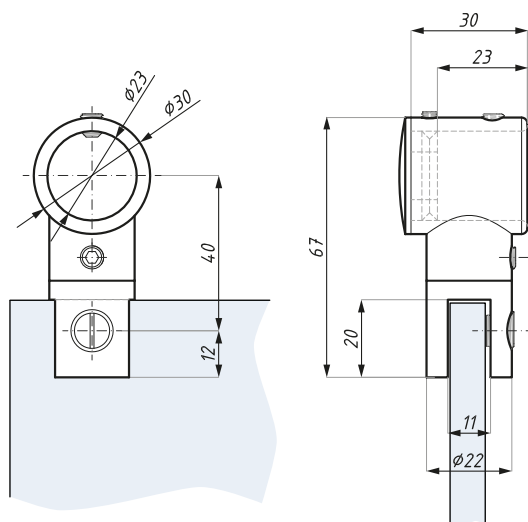

CB03BA

Łącznik końcowy szkło - reling
End connector

Kod / Code	Materiał / Material	Wykończenie / Finish
CB03BAPC	mosiądz / brass	chrom połysk / polished chrome
CB03BASC	mosiądz / brass	chrom satyna / satin chrome

grubość szkła (mm): 8; 10   glass thickness (mm) : 8; 10

CB03T

Łącznik "T" do relingów
„T”-junction connector