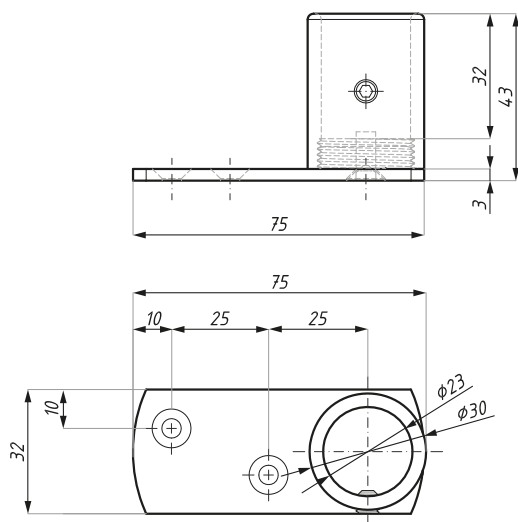

CB04OS

Łącznik stały ściana - reling, mocowanie boczne
Offset fixed wall connector

Kod / Code	Materiał / Material	Wykończenie / Finish
CB04OSPC	mosiądz / brass	chrom połysk / polished chrome
CB04OSSC	mosiądz / brass	chrom satyna / satin chrome

CB05ADJ

Łącznik przegubowy ściana - reling
Adjustable wall connector