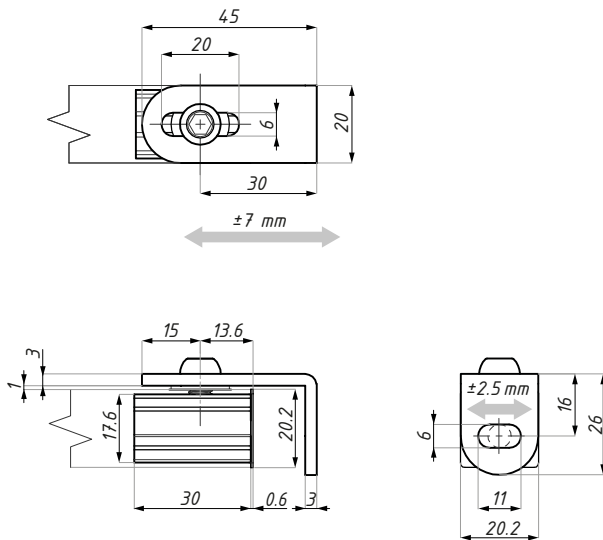

grubość szkła (mm): 6; 8; 10

glass thickness (mm) : 6; 8; 10

SB04

Łącznik stały ściana - szkło
Fixed wall to glass connector

Kod / Code	Materiał / Material	Wykończenie / Finish
SB04PSS	stal nierdzewna / stainless steel	połysk / polished
SB04SSS	stal nierdzewna / stainless steel	satyna / satin