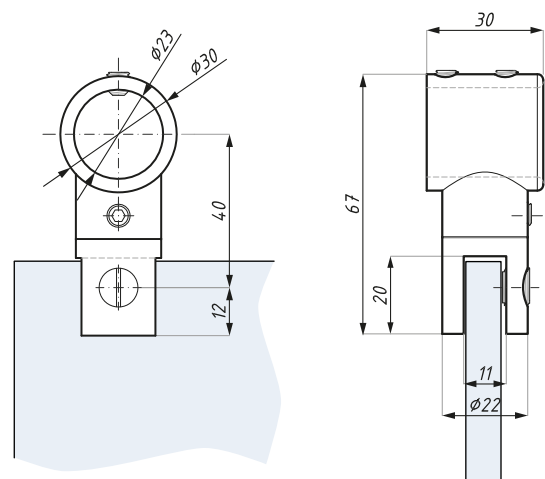

FORLI & ENNA

Łączniki do kabin
Crossbar connectors

AKCESORIA
DO KABIN
PRYSZNICOWYCH
SHOWER
BOXES
ACCESSORIES

CB02

Łącznik boczny, przelotowy szkło - reling
Parallel connector

Kod / Code	Materiał / Material	Wykończenie / Finish
CB02PC	mosiądz / brass	chrom polysk / polished chrome
CB02SC	mosiądz / brass	chrom satyna / satin chrome
grubość szkła (mm): 8; 10		glass thickness (mm) : 8; 10

CB03AA

Łącznik przelotowy, osiowy szkło - reling
Intermediate connector

Kod / Code	Materiał / Material	Wykończenie / Finish
CB03AAPC	mosiądz / brass	chrom polysk / polished chrome
CB03AASC	mosiądz / brass	chrom satyna / satin chrome
grubość szkła (mm): 8; 10		glass thickness (mm) : 8; 10

grubość szkła (mm): 8; 10 glass thickness (mm) : 8; 10

CB03T

Łącznik "T" do relingów
„T”-junction connector

Kod / Code	Materiał / Material	Wykończenie / Finish
CB03TPC	mosiądz / brass	chrom połysk / polished chrome
CB03TSC	mosiądz / brass	chrom satyna / satin chrome