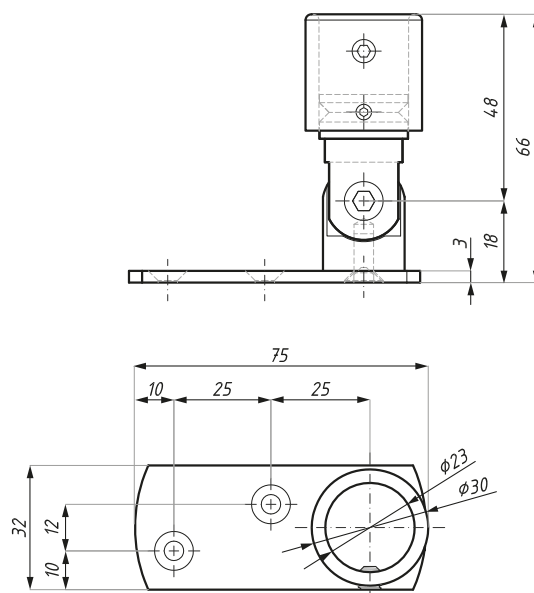

grubość szkła (mm): 8; 10 glass thickness (mm) : 8; 10

CB03T

Łącznik "T" do relingów
„T”-junction connector

Kod / Code	Materiał / Material	Wykończenie / Finish
CB03TPC	mosiądz / brass	chrom połysk / polished chrome
CB03TSC	mosiądz / brass	chrom satyna / satin chrome

CB04ADJ

Łącznik przegubowy ściana - reling, mocowanie boczne
Offset adjustable connector

Kod / Code	Materiał / Material	Wykończenie / Finish
CB04ADJPC	mosiądz / brass	chrom połysk / polished chrome
CB04ADJSC	mosiądz / brass	chrom satyna / satin chrome