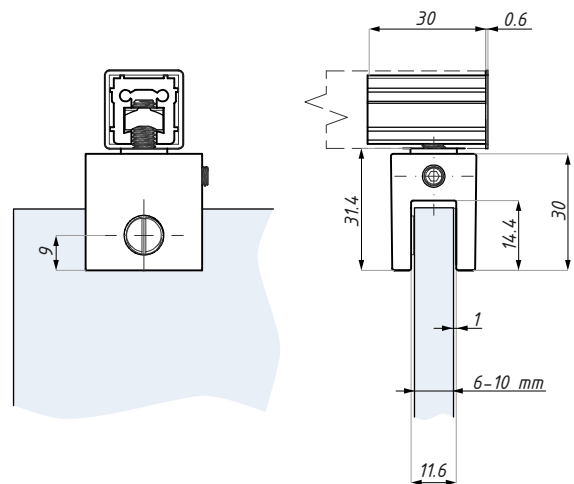

SB03BA

Łącznik końcowy szkło - reling
End connector

Kod / Code	Materiał / Material	Wykończenie / Finish
CSB03BAPSS	stal nierdzewna / stainless steel	połysk / polished
CSB03BASSS	stal nierdzewna / stainless steel	satyna / satin

grubość szkła (mm): 6; 8; 10

glass thickness (mm) : 6; 8; 10