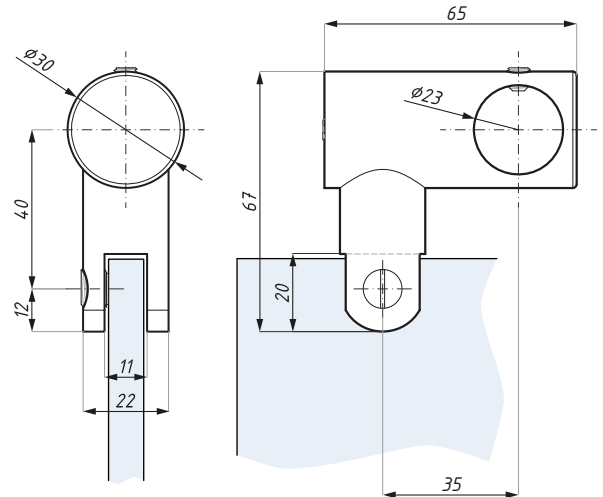

FORLI & ENNA

Łączniki do kabin
Crossbar connectors

AKCESORIA
DO KABIN
PRYSZNICOWYCH
SHOWER
BOXES
ACCESSORIES

CB02

Łącznik boczny, przelotowy szkło - reling
Parallel connector

Kod / Code	Materiał / Material	Wykończenie / Finish
CB02PC	mosiądz / brass	chrom polysk / polished chrome
CB02SC	mosiądz / brass	chrom satyna / satin chrome
grubość szkła (mm): 8; 10		glass thickness (mm) : 8; 10

CB03AA

Łącznik przelotowy, osiowy szkło - reling
Intermediate connector

Kod / Code	Materiał / Material	Wykończenie / Finish
CB03AAPC	mosiądz / brass	chrom polysk / polished chrome
CB03AASC	mosiądz / brass	chrom satyna / satin chrome
grubość szkła (mm): 8; 10		glass thickness (mm) : 8; 10