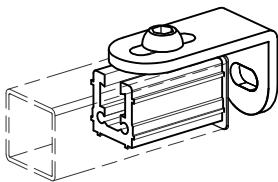

materiał: stal nierdzewna

material: stainless steel

SB03BA

Łącznik końcowy szkło - reling
End connector

Kod / Code	Materiał / Material	Wykończenie / Finish
CSB03BAPSS	stal nierdzewna / stainless steel	połysk / polished
CSB03BASSS	stal nierdzewna / stainless steel	satyna / satin

grubość szkła (mm): 6; 8; 10

glass thickness (mm) : 6; 8; 10

SB04

Łącznik stały ściana - szkło
Fixed wall to glass connector

Kod / Code	Materiał / Material	Wykończenie / Finish
SB04PSS	stal nierdzewna / stainless steel	połysk / polished
SB04SSS	stal nierdzewna / stainless steel	satyna / satin