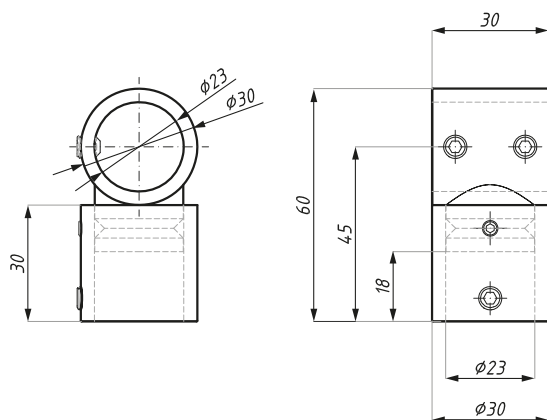

grubość szkła (mm): 8; 10 glass thickness (mm) : 8; 10

CB03T

Łącznik "T" do relingów
„T”-junction connector

Kod / Code	Materiał / Material	Wykończenie / Finish
CB03TPC	mosiądz / brass	chrom połysk / polished chrome
CB03TSC	mosiądz / brass	chrom satyna / satin chrome