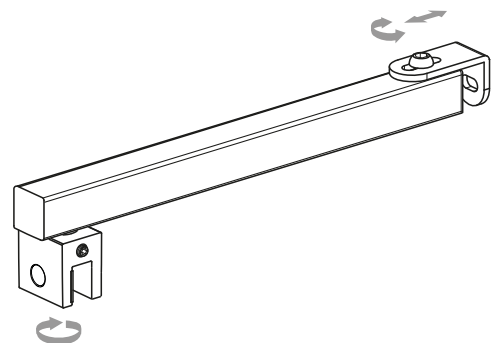

materiał: stal nierdzewna

material: stainless steel

SB03BA

Łącznik końcowy szkło - reling
End connector

Kod / Code	Materiał / Material	Wykończenie / Finish
CSB03BAPSS	stal nierdzewna / stainless steel	połysk / polished
CSB03BASSS	stal nierdzewna / stainless steel	satyna / satin

grubość szkła (mm): 6; 8; 10

glass thickness (mm) : 6; 8; 10

SB04

Łącznik stały ściana - szkło
Fixed wall to glass connector

Kod / Code	Materiał / Material	Wykończenie / Finish
SB04PSS	stal nierdzewna / stainless steel	połysk / polished
SB04SSS	stal nierdzewna / stainless steel	satyna / satin

SBGTW

Stabilizator szkło-ściana set
Stabiliser set, glass to wall

Schemat montażu szkło - ściana
Montage scheme glass to wall

Kod / Code	Długość (mm) Length (mm)	Wykończenie Finish
SBGTW-200PSS	200	połysk / polish
SBGTW-200SSS	200	satyna / satin
SBGTW-350PSS	350	połysk / polish
SBGTW-350SSS	350	satyna / satin