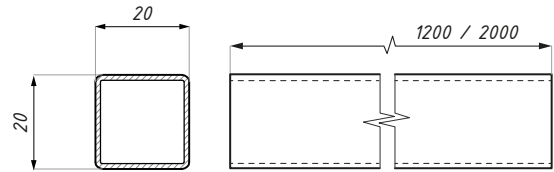

SBR20

Reling wzmacniający kwadratowy
Square stabiliser bar

Kod / Code	Wykończenie / Finish	Długość (mm) / Length (mm)
SBR20-1200PSS	połysk / polish	1200
SBR20-2000PSS	połysk / polish	2000
SBR20-1200SSS	satyna / satin	1200
SBR20-2000SSS	satyna / satin	2000

materiał: stal nierdzewna

material: stainless steel