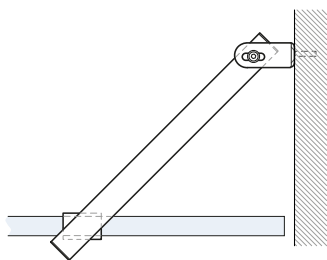

grubość szkła (mm): 6; 8; 10

glass thickness (mm) : 6; 8; 10

SB04

Łącznik stały ściana - szkło
Fixed wall to glass connector

Kod / Code	Materiał / Material	Wykończenie / Finish
SB04PSS	stal nierdzewna / stainless steel	połysk / polished
SB04SSS	stal nierdzewna / stainless steel	satyna / satin

SBGTW

Stabilizator szkło-ściana set
Stabiliser set, glass to wall

Schemat montażu szkło - ściana
Montage scheme glass to wall

Kod / Code	Długość (mm) Length (mm)	Wykończenie Finish
SBGTW-200PSS	200	połysk / polish
SBGTW-200SSS	200	satyna / satin
SBGTW-350PSS	350	połysk / polish
SBGTW-350SSS	350	satyna / satin