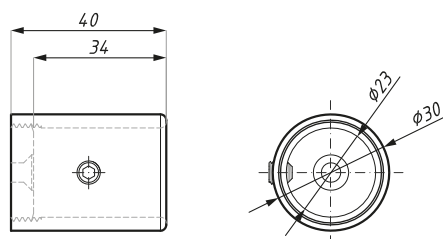

CB04

Łącznik stały ściana - reling
Fixed wall connector

Kod / Code	Materiał / Material	Wykończenie / Finish
CB04PC	mosiądz / brass	chrom połysk / polished chrome
CB04SC	mosiądz / brass	chrom satyna / satin chrome