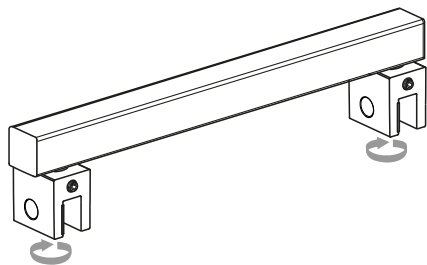

grubość szkła (mm): 6; 8; 10

glass thickness (mm) : 6; 8; 10

SB04

Łącznik stały ściana - szkło
Fixed wall to glass connector

Kod / Code	Materiał / Material	Wykończenie / Finish
SB04PSS	stal nierdzewna / stainless steel	połysk / polished
SB04SSS	stal nierdzewna / stainless steel	satyna / satin

SBGTW

Stabilizator szkło-ściana set
Stabiliser set, glass to wall

Schemat montażu szkło - ściana
Montage scheme glass to wall

Kod / Code	Długość (mm) Length (mm)	Wykończenie Finish
SBGTW-200PSS	200	połysk / polish
SBGTW-200SSS	200	satyna / satin
SBGTW-350PSS	350	połysk / polish
SBGTW-350SSS	350	satyna / satin

materiał: stal nierdzewna

material: stainless steel

SBGTG

Stabilizator szkło-szkło set
Stabiliser set, glass to glass

Schemat montażu szkło - szkło
Montage scheme glass to glass

Kod / Code	Długość (mm) Length (mm)	Wykończenie Finish
SBGTG-200PSS	200	połysk / polish
SBGTG-200SSS	200	satyna / satin
SBGTG-350PSS	350	połysk / polish
SBGTG-350SSS	350	satyna / satin