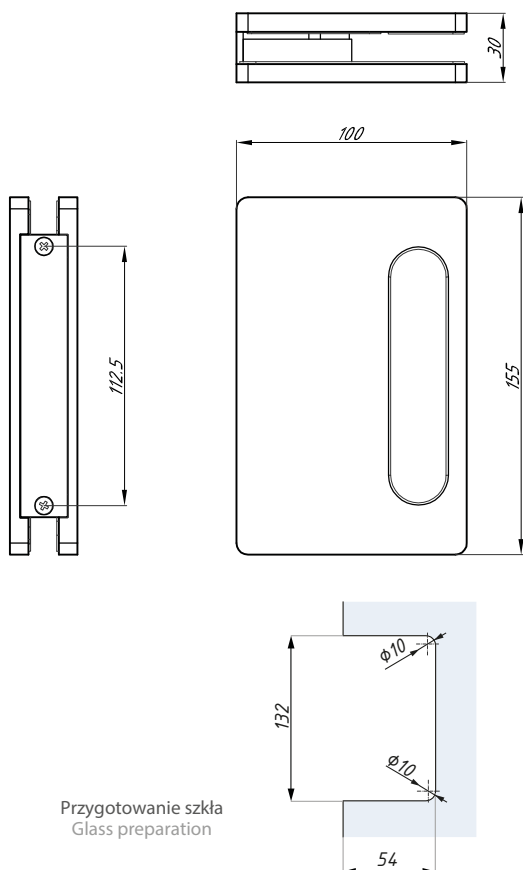

TGPH80

Uchwyt do drzwi przesuwnych
Pull handle for sliding door

Kod / Code	Materiał / Material	Wykończenie / Finish
TGPH80 SC	aluminium / aluminium	satyna / satin
TGPH80 NA	aluminium / aluminium	anoda / anodized

grubość szkła (mm): 10; 12   glass thickness (mm): 10; 12

ADJ-USS

Prowadnica dolna regulowana
Bottom adjustable floor guide