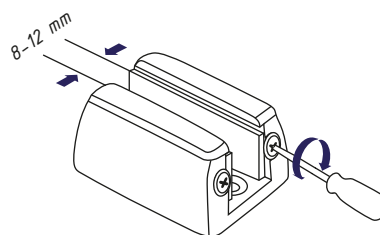

grubość szkła (mm): 10; 12      glass thickness (mm): 10; 12

**ADJ-USS**

 Prowadnica dolna regulowana  
 Bottom adjustable floor guide

Kod / Code	Wykończenie / Finish
ADJ-USS SSS	satyna / satin

grubość szkła (mm): 8; 10; 12      glass thickness (mm): 8; 10; 12  
 materiał: satal nierdzewna      material: stainless steel

## TGADJ-U

Prowadnica dolna regulowana  
Adjustable floor guide

*Płynna regulacja śrubą, dla szkła od 8 mm do 12 mm,  
dostosowanie do szerokości tafli  
Stepless adjustment from 8 mm to 12 mm,  
by means of screw*