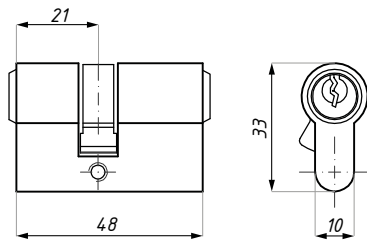

TGLC01

Wkładka do zamka
Profile cylinder