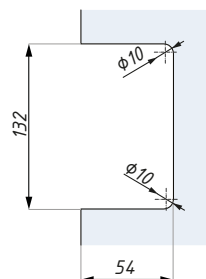

TGS80H

Przeciwkaseta
Strike patch

Przygotowanie szkła
Glass preparation