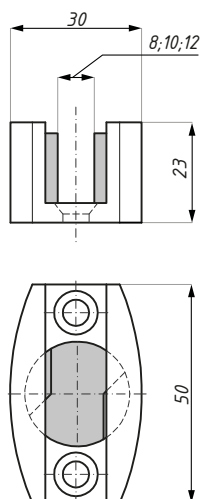

## TGS80H

Przeciwkaseta  
Strike patch

Kod / Code	Materiał / Material	Wykończenie / Finish
TGS80H SC	aluminium / aluminium	satyna / satin
TGS80H NA	aluminium / aluminium	anoda / anodized
grubość szkła (mm): 10; 12		glass thickness (mm): 10; 12
Dla zamka: TGL80H		For lock: TGL80H

Przygotowanie szkła  
Glass preparation

Przygotowanie szkła  
Glass preparation

**TGPH80**

 Uchwyt do drzwi przesuwnych  
 Pull handle for sliding door

Kod / Code	Materiał / Material	Wykończenie / Finish
TGPH80 SC	aluminium / aluminium	satyna / satin
TGPH80 NA	aluminium / aluminium	anoda / anodized

grubość szkła (mm): 10; 12      glass thickness (mm): 10; 12

**ADJ-USS**

 Prowadnica dolna regulowana  
 Bottom adjustable floor guide

Kod / Code	Wykończenie / Finish
ADJ-USS SSS	satyna / satin

grubość szkła (mm): 8; 10; 12      glass thickness (mm): 8; 10; 12  
 materiał: satal nierdzewna      material: stainless steel

### Długość (mm) / Length (mm)

2500

materiał: PVC / taśma klejąca  
dwustronna

material: PVC / double-sided  
adhesive tape