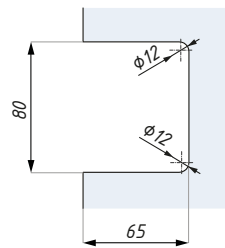

## TGL90

Zamek hakowy do drzwi przesuwnych z uchwytem i otworem na wkładkę  
Sliding door hook lock, with handle, prepared for europrofile cylinder

Przygotowanie szkła  
Glass preparation

Kod / Code	Materiał / Material	Wykończenie / Finish
TGL90 SSS	stal nierdzewna / stainless steel	satyna / satin
grubość szkła (mm): 8; 10; 12		glass thickness (mm): 8; 10; 12
Zawiera płytke zaczepową do ściany		Keeper plate included
Nie zawiera wkładki		Europrofile cylinder not included