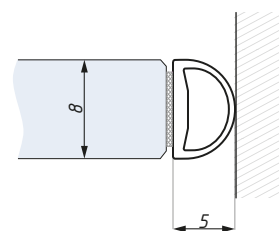

*montaż do ściany
wall installation*