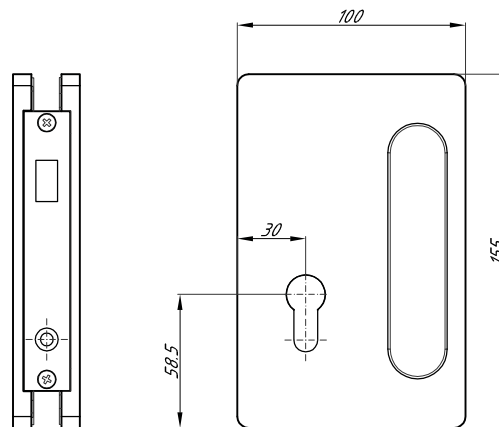

TGS80H

Przeciwkaseta
Strike patch

Przygotowanie szkła
Glass preparation