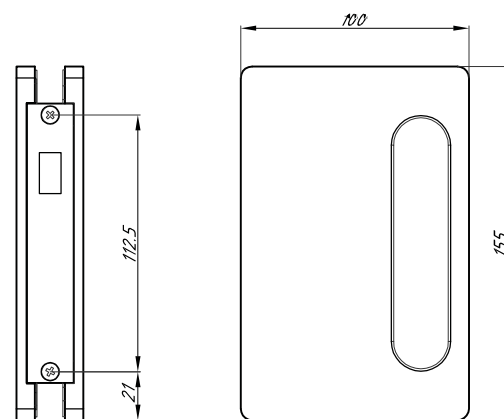

Przygotowanie szkła
Glass preparation