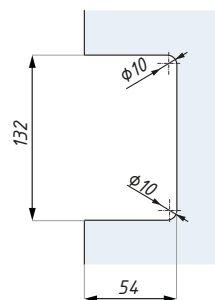

Przygotowanie szkła
Glass preparation