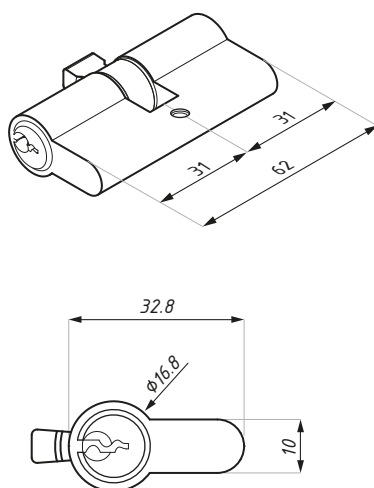

TGLC03

Wkładka
Euro-profile cylinder