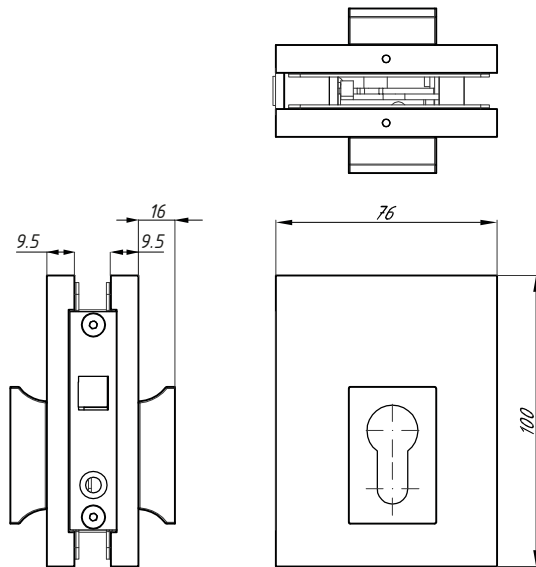

## TGL90

Zamek hakowy do drzwi przesuwnych z uchwytem i otworem na wkładkę  
Sliding door hook lock, with handle, prepared for europrofile cylinder

Przygotowanie szkła  
Glass preparation

Kod / Code	Materiał / Material	Wykończenie / Finish
TGL90 SSS	stal nierdzewna / stainless steel	satyna / satin
grubość szkła (mm): 8; 10; 12		glass thickness (mm): 8; 10; 12
Zawiera płytke zaczepową do ściany		Keeper plate included
Nie zawiera wkładki		Europrofile cylinder not included

## TGL80H

Zamek hakowy z otworem na wkładkę i uchwytem  
Sliding door hook lock with handle, prepared for  
europrofile cylinder

Kod / Code	Materiał / Material	Wykończenie / Finish
TGL80H SC	aluminium / aluminium	satyna / satin
TGL80H NA	aluminium / aluminium	anoda / anodized
grubość szkła (mm): 10; 12		glass thickness (mm): 10; 12
Zawiera płytkę zaczepową do ściany		Keeper plate included
Nie zawiera wkładki		Europrofile cylinder not included

### Długość (mm) / Length (mm)

2500

materiał: PVC / taśma klejąca  
dwustronna

material: PVC / double-sided  
adhesive tape