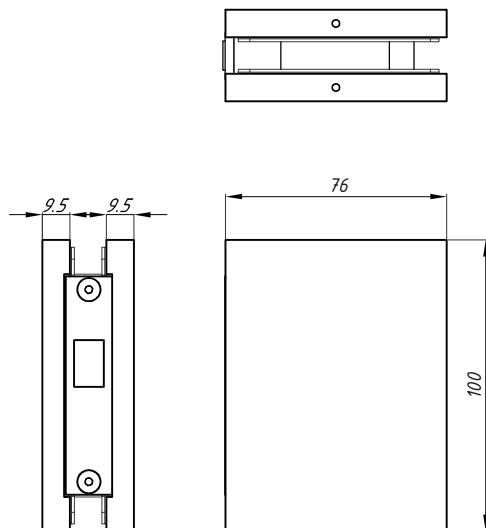

## TGL90

Zamek hakowy do drzwi przesuwnych z uchwytem i otworem na wkładkę  
Sliding door hook lock, with handle, prepared for europrofile cylinder

Przygotowanie szkła  
Glass preparation

Kod / Code	Materiał / Material	Wykończenie / Finish
TGL90 SSS	stal nierdzewna / stainless steel	satyna / satin
grubość szkła (mm): 8; 10; 12		glass thickness (mm): 8; 10; 12
Zawiera płytke zaczepową do ściany		Keeper plate included
Nie zawiera wkładki		Europrofile cylinder not included

## TGS90

Przeciwkaseta  
Strike patch

Przygotowanie szkła  
Glass preparation

Kod / Code	Materiał / Material	Wykończenie / Finish
TGS90 SSS	stal nierdzewna / stainless steel	satyna / satin
grubość szkła (mm): 8; 10; 12		glass thickness (mm): 8; 10; 12
Dla zamka: TGL90		For lock: TGL90

## TGL80H

Zamek hakowy z otworem na wkładkę i uchwytem  
Sliding door hook lock with handle, prepared for  
europrofile cylinder

Kod / Code	Materiał / Material	Wykończenie / Finish
TGL80H SC	aluminium / aluminium	satyna / satin
TGL80H NA	aluminium / aluminium	anoda / anodized
grubość szkła (mm): 10; 12		glass thickness (mm): 10; 12
Zawiera płytkę zaczepową do ściany		Keeper plate included
Nie zawiera wkładki		Europrofile cylinder not included

### Długość (mm) / Length (mm)

2500

materiał: PVC / taśma klejąca  
dwustronna

material: PVC / double-sided  
adhesive tape