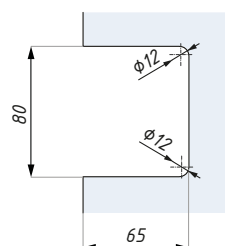

Przygotowanie szkła
Glass preparation