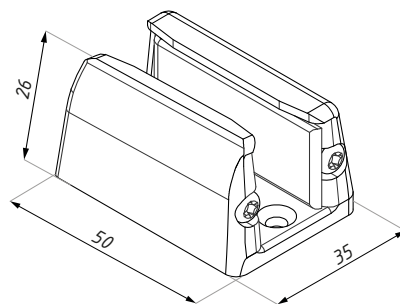

grubość szkła (mm): 10; 12      glass thickness (mm): 10; 12

**ADJ-USS**

 Prowadnica dolna regulowana  
 Bottom adjustable floor guide

Kod / Code	Wykończenie / Finish
ADJ-USS SSS	satyna / satin

grubość szkła (mm): 8; 10; 12      glass thickness (mm): 8; 10; 12  
 materiał: satal nierdzewna      material: stainless steel

## TGADJ-U

Prowadnica dolna regulowana  
Adjustable floor guide

*Płynna regulacja śrubą, dla szkła od 8 mm do 12 mm,  
dostosowanie do szerokości tafli  
Stepless adjustment from 8 mm to 12 mm,  
by means of screw*