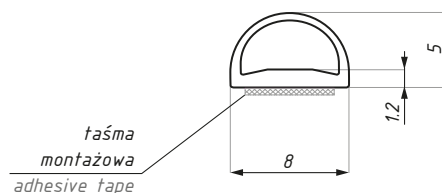

*montaż do ściany
wall installation*